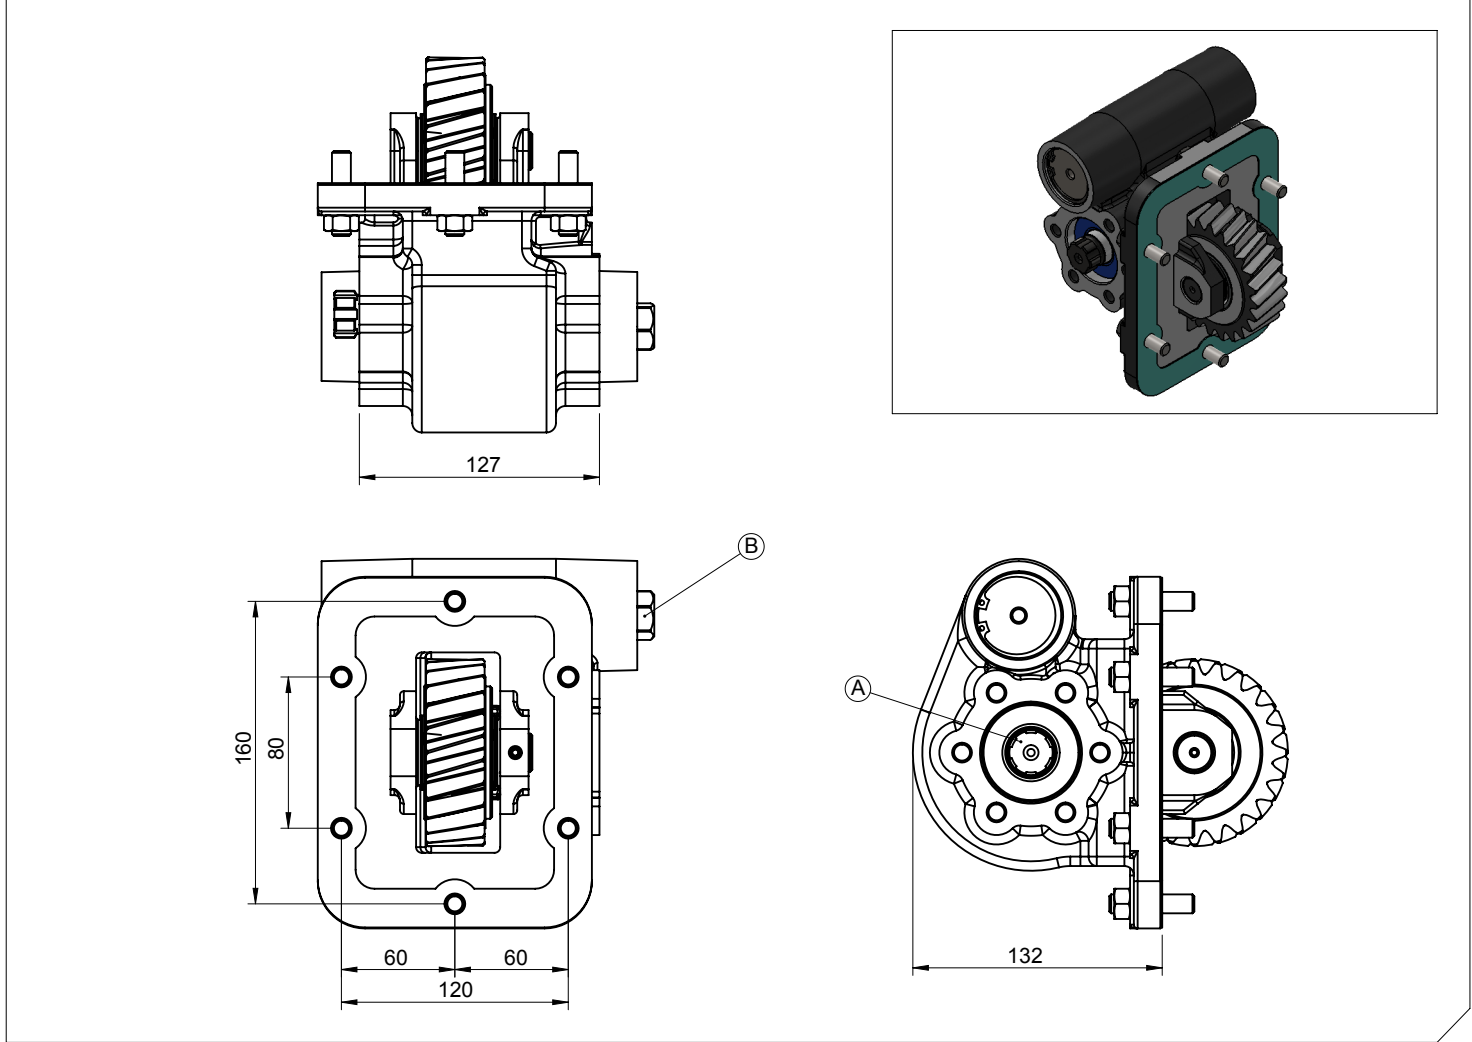

Araç Tipi Vehicle Type	MITSUBISHI 657 / FM 1060 / FM 14-213 4X2 14 TON / TERRA 16 INDIA JUMBO 2016
Şanzıman Tipi Gearbox Type	MO 60S5 / 60S6 / 50S5 / 50S6 (6.875-6.748)

Ürün Kodu / Product Code	MTS.02.60S5H.KF
---------------------------------	------------------------

Ürün Görünümleri / Products View

Opsiyonlar / Options

A : PTO Çıkışı (Standart DIN 5463 6X21X25 UNI 3 Delikli)
Pistonlu pompaya akuple (4 delikli ISO bağlantı)
Kaplınli (flaşlı bağlantı)
B : Hava Kontrol

A : PTO Output (Standard DIN 5463 6X21X25 UNI 3 Bolt)
Direct mounting ISO 4 bolt mtg. adapter
Drive flange
B : Pneumatic Control

Teknik Bilgi / Technical Data

Güç / Power (Kw)	Maksimum Tork / Maximum Torque		Çevrim Oranı Ratio	Bağlantı Şekli Mounting Side	Kumanda Kontrol Control Type
	Nm	Kgm			
1000 Dev. / Dak.				SOL YAN/LEFT SIDE	VAKUM/VACUUM
23.6	225	23	1/1.14	Ağırlık / Weight (Kg)	Dönüş Yönü / Rotation Sense
				14	SAĞ/CLOCKWISE(CW)